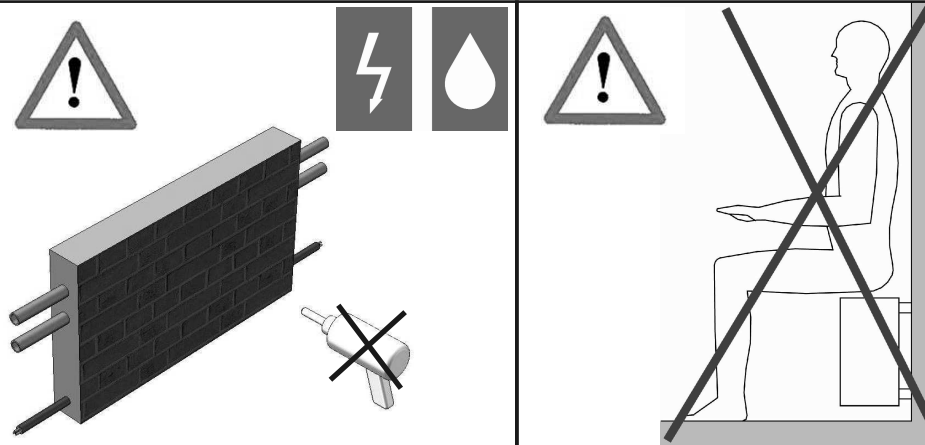

**Z22660-03**

- DE** Montageanleitung
- ES** Instrucciones de montaje
- FR** Instructions de montage
- GB** Assembly Instructions
- IT** Istruzione di montaggio
- NL** Montagehandleiding
- PO** Instrukcja montazu

Original mounting instruction 01/04/10 PVA

NICHT BEDECKEN  
 NO CUBRIR  
 NE PAS COUVRIR  
 DO NOT COVER  
 NON COPRIRE  
 NIET BEDEKKENNIE  
 NIE PRZYKRYWAC

ATTENTION NE PAS COUVRIR IP44

|              | L    | A   | B   |
|--------------|------|-----|-----|
| TA..-030-037 | 375  | 92  | 160 |
| TA..-050-037 | 375  | 92  | 160 |
| TA..-075-045 | 455  | 92  | 240 |
| TA..-100-061 | 616  | 92  | 400 |
| TA..-125-077 | 776  | 92  | 560 |
| TA..-150-093 | 937  | 172 | 560 |
| TA..-200-125 | 1257 | 172 | 880 |