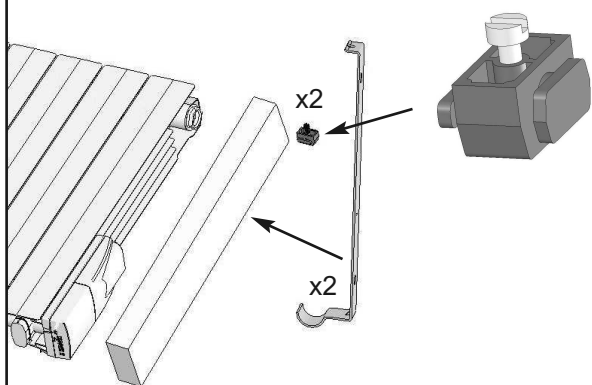

**Z22660-03**

- DE** Montageanleitung
- ES** Instrucciones de montaje
- FR** Instructions de montage
- GB** Assembly Instructions
- IT** Istruzione di montaggio
- NL** Montagehandleiding
- PO** Instrukcja montazu

Original mounting instruction 01/04/10 PVA

NICHT BEDECKEN  
 NO CUBRIR  
 NE PAS COUVRIR  
 DO NOT COVER  
 NON COPRIRE  
 NIET BEDEKKENNIE  
 NIE PRZYKRYWAC

ATTENTION NE PAS COUVRIR IP44

|              | L    | A   | B   |
|--------------|------|-----|-----|
| TA..-030-037 | 375  | 92  | 160 |
| TA..-050-037 | 375  | 92  | 160 |
| TA..-075-045 | 455  | 92  | 240 |
| TA..-100-061 | 616  | 92  | 400 |
| TA..-125-077 | 776  | 92  | 560 |
| TA..-150-093 | 937  | 172 | 560 |
| TA..-200-125 | 1257 | 172 | 880 |