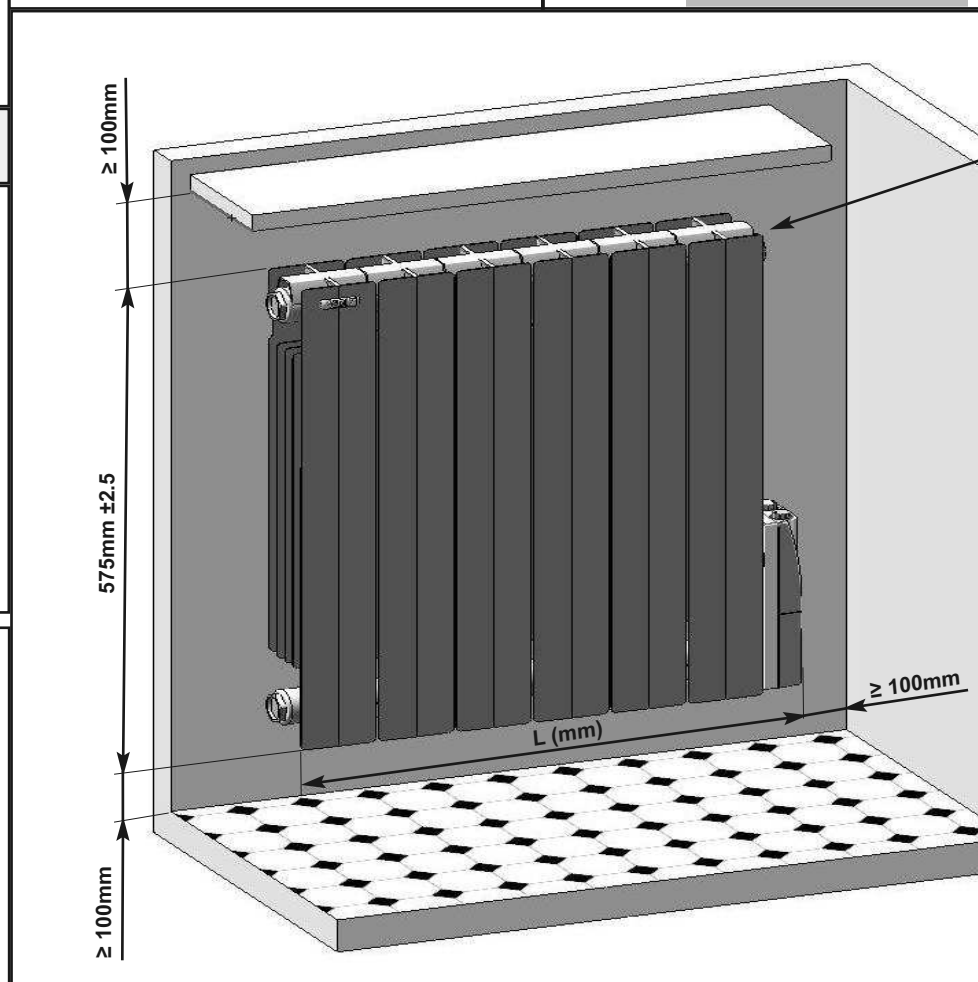

**Z22660-03**

- DE** Montageanleitung
- ES** Instrucciones de montaje
- FR** Instructions de montage
- GB** Assembly Instructions
- IT** Istruzione di montaggio
- NL** Montagehandleiding
- PO** Instrukcja montazu

Original mounting instruction 01/04/10 PVA

NICHT BEDECKEN  
 NO CUBRIR  
 NE PAS COUVRIR  
 DO NOT COVER  
 NON COPRIRE  
 NIET BEDEKKENNIE  
 NIE PRZYKRYWAC

ATTENTION NE PAS COUVRIR IP44

|              | L    | A   | B   |
|--------------|------|-----|-----|
| TA..-030-037 | 375  | 92  | 160 |
| TA..-050-037 | 375  | 92  | 160 |
| TA..-075-045 | 455  | 92  | 240 |
| TA..-100-061 | 616  | 92  | 400 |
| TA..-125-077 | 776  | 92  | 560 |
| TA..-150-093 | 937  | 172 | 560 |
| TA..-200-125 | 1257 | 172 | 880 |